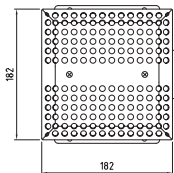

ДОННЫЕ СЛИВЫ

- **Полированная передняя накладка** - Для придания завершенности изделию.
- **Изготовлены из нержавеющей стали марки AISI 316L и бронзы** - Для оптимального качества и срока службы.
- **Модели для бетонных и пленочных бассейнов** - Подходят для всех типов бассейнов.

Артикул

125930 Модель для пленочных бассейнов. Фланец, прокладки и крепеж в комплекте. Полированная накладка на двух винтах.

125935 Модель для бетонных бассейнов. Фланцы для монтажа в бетон. Полированная накладка на двух винтах.

Аксессуары

Труба прохода

Артикул

126751 Модель для донного слива. Сталь AISI 316L, уплотнит. фланец. Наружная/внутренняя резьба 2". Длина 600 мм.

РЕГУЛЯТОР УРОВНЯ

- **Автоматический долив воды** - При необходимости уровень воды будет автоматически пополнен.
- **Регулировка времени долива** - Для дополнительной безопасности.
- **Аварийная лампа** - Загорается при неисправности.
- **Подходит для любых типов бассейнов**

Для автоматического контроля уровня воды в бассейне, спа и т.д.

Артикул

11250 Регулятор уровня. Датчик уровня в комплекте. Встроенная программируемая система контроля времени долива воды.

112501 Электромагнитный клапан 1/2", плавное закрытие.

112503 Накладка из нерж. стали на датчик уровня.

112505 Уплотнительный фланец для кабеля датчика уровня.