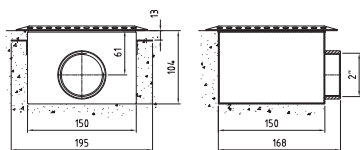

ДОННЫЕ СЛИВЫ

- **Полированная передняя накладка** - Для придания завершенности изделию.
- **Изготовлены из нержавеющей стали марки AISI 316L и бронзы** - Для оптимального качества и срока службы.
- **Модели для бетонных и пленочных бассейнов** - Подходят для всех типов бассейнов.

Артикул

125930 Модель для пленочных бассейнов. Фланец, прокладки и крепеж в комплекте. Полированная накладка на двух винтах.

125935 Модель для бетонных бассейнов. Фланцы для монтажа в бетон. Полированная накладка на двух винтах.

Аксессуары

Труба прохода

Артикул

126751 Модель для донного слива. Сталь AISI 316L, уплотнит. фланец. Наружная/внутренняя резьба 2". Длина 600 мм.

РЕГУЛЯТОР УРОВНЯ

- **Автоматический долив воды** - При необходимости уровень воды будет автоматически пополнен.
- **Регулировка времени долива** - Для дополнительной безопасности.
- **Аварийная лампа** - Загорается при неисправности.
- **Подходит для любых типов бассейнов**

Для автоматического контроля уровня воды в бассейне, спа и т.д.

Артикул

11250 Регулятор уровня. Датчик уровня в комплекте. Встроенная программируемая система контроля времени долива воды.

112501 Электромагнитный клапан 1/2", плавное закрытие.

112503 Накладка из нерж. стали на датчик уровня.

112505 Уплотнительный фланец для кабеля датчика уровня.