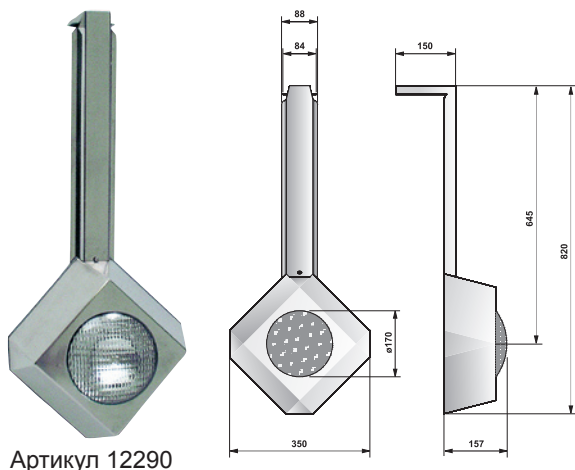

НАСТЕННЫЙ ПРОЖЕКТОР 300 ВТ

Артикул 12290

- Полированная лицевая накладка - Завершенный внешний вид.
- Выполнен из кислотостойкой нержавеющей стали AISI 316L - Оптимальное качество и долговечность.
- Лампа PAR 56, 300 Вт, тип Sealbeam, стекло и отражатель представляют собой единый моноблок - Простота замены, не требуются запчасти.
- В комплект входит двухжильный силовой кабель длиной 2.5 м - Лампа может быть заменена без снижения уровня воды в бассейне.
- Может быть установлен в бассейн с отделкой плиткой или пленкой - Предназначен для всех видов бассейнов.
- Подходит для установки в существующий бассейн - Нет необходимости в закладной чаше.
- Сертифицирован на соответствие нормативным документам - Важно для безопасности продукта.

Рекомендации по выбору прожектора:

300 Вт Для открытых бассейнов - 1 прожектор на 25 м², закрытых - 1 прожектор на 15 м².

Угловой прожектор модель 303, 300 Вт, 12 В, IP68

Артикул

12290 Прожектор 300 Вт предназначен для установки на стену бассейна. Поставляется с полированным кронштейном для крепления прожектора.

Дополнительные аксессуары

Гофрированный шланг

Артикул

12330 Защита кабеля между распаечной коробкой и лампой, длина 900 мм.

12854 Соединительная муфта из ПВХ, 3/4". Для удлинения гофрированного шланга.

Распаечная коробка

Артикул

12310 Сальниковое уплотнение для кабеля в комплекте с контактной планкой.

Трансформатор

Артикул

12340 Трансформатор 300 Вт, 12/230 В, IP54, со встроенным предохранителем.