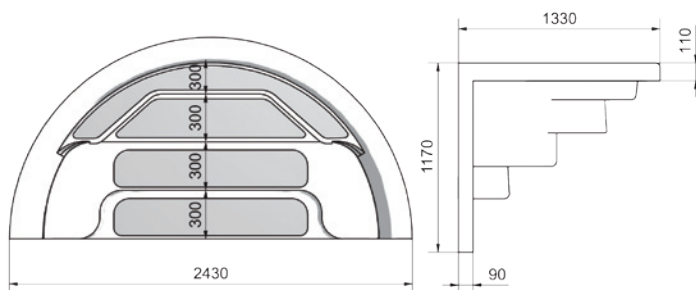

**РИМСКИЕ ЛЕСТНИЦЫ**

Артикул 15585000

Артикул 15585600

- Изготовлены из вакуумно прессованного акрила, усиленного стекловолокном - Высокое качество и прочность.
- Могут устанавливаться в бетонных и пленочных бассейнах - Подходят для всех типов бассейнов.
- Ступени с противоскользящим покрытием - Для повышения безопасности.
- Могут быть легко доукомплектованы прожекторами - Улучшение вида бассейна и повышение безопасности.

**Римские лестницы**

**Артикул**

15585000 Прямая лестница, четыре ступени с противоскользящим покрытием. Ширина 1830 см.

15585600 Полукруглая лестница, четыре ступени с противоскользящим покрытием. Ширина 2430 см.