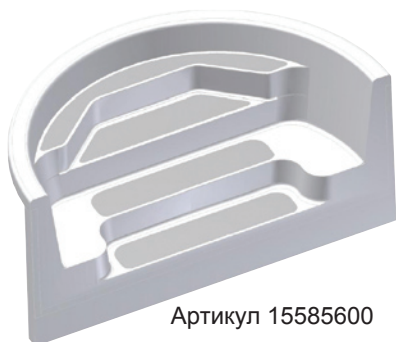

**РИМСКИЕ ЛЕСТНИЦЫ**

Артикул 15585000

Артикул 15585600

- Изготовлены из вакуумно прессованного акрила, усиленного стекловолокном - Высокое качество и прочность.
- Могут устанавливаться в бетонных и пленочных бассейнах - Подходят для всех типов бассейнов.
- Ступени с противоскользящим покрытием - Для повышения безопасности.
- Могут быть легко доукомплектованы прожекторами - Улучшение вида бассейна и повышение безопасности.

**Римские лестницы**

**Артикул**

15585000 Прямая лестница, четыре ступени с противоскользящим покрытием. Ширина 1830 см.

15585600 Полукруглая лестница, четыре ступени с противоскользящим покрытием. Ширина 2430 см.