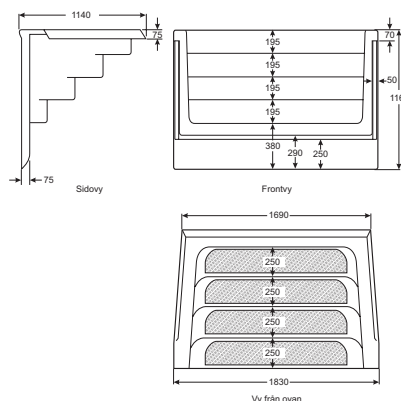

**РИМСКИЕ ЛЕСТНИЦЫ**

Артикул 15585000

Артикул 15585600

- Изготовлены из вакуумно прессованного акрила, усиленного стекловолокном - Высокое качество и прочность.
- Могут устанавливаться в бетонных и пленочных бассейнах - Подходят для всех типов бассейнов.
- Ступени с противоскользящим покрытием - Для повышения безопасности.
- Могут быть легко доукомплектованы прожекторами - Улучшение вида бассейна и повышение безопасности.

**Римские лестницы**

**Артикул**

15585000 Прямая лестница, четыре ступени с противоскользящим покрытием. Ширина 1830 см.

15585600 Полукруглая лестница, четыре ступени с противоскользящим покрытием. Ширина 2430 см.