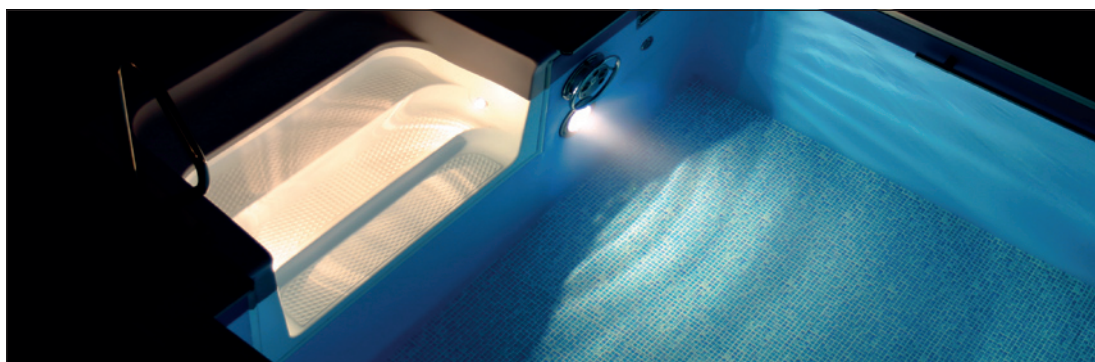

**РИМСКИЕ ЛЕСТНИЦЫ**

Артикул 15585000

Артикул 15585600

- Изготовлены из вакуумно прессованного акрила, усиленного стекловолокном - Высокое качество и прочность.
- Могут устанавливаться в бетонных и пленочных бассейнах - Подходят для всех типов бассейнов.
- Ступени с противоскользящим покрытием - Для повышения безопасности.
- Могут быть легко доукомплектованы прожекторами - Улучшение вида бассейна и повышение безопасности.

**Римские лестницы**

**Артикул**

15585000 Прямая лестница, четыре ступени с противоскользящим покрытием. Ширина 1830 см.

15585600 Полукруглая лестница, четыре ступени с противоскользящим покрытием. Ширина 2430 см.