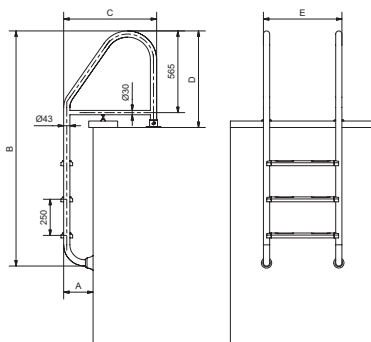

ЛЕСТНИЦЫ

Лестницы с креплением в закладные детали

Лестница крепится в борту бассейна. Изготавливается из полированной нержавеющей стали. Ступени с противоскользящими накладками. Закладные детали в комплекте.

Размеры (мм)						
Артикул	Ступени	A	B	C	D	E
12380	3	200	1578	710	630	543
12390	4	200	1828	710	630	543

Артикул 12380

Лестницы с шарнирным креплением

Лестница крепится в борту бассейна. Изготавливается из полированной нержавеющей стали. Оборудована фиксирующимися шарнирами, для фиксации в поднятом положении. Шарнирные крепления в комплекте.

Размеры (мм)						
Артикул	Ступени	A	B	C	D	E
123983	3	204	1627	643	668	543
123973	4	204	1877	643	668	543

Артикул 123983

- **Полированная поверхность** - Для придания завершенности изделию.
- **Нержавеющая сталь марки AISI 304** - Высокое качество и длительный срок службы.
- **Прочные ступени** - Безопасные и надежные.
- **Противоскользящие накладки ступеней** - Для повышения безопасности.
- **Пластиковые упоры** - Предотвращают повреждение борта бассейна.
- **Могут устанавливаться в бетонных и пленочных бассейнах** - Подходят для всех типов бассейнов.