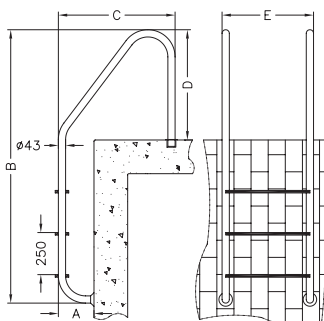

ЛЕСТНИЦЫ

Лестницы с креплением в закладные детали

Лестница крепится в борту бассейна. Изготавливается из полированной нержавеющей стали. Ступени с противоскользящими накладками. Закладные детали в комплекте.

Размеры (мм)						
Артикул	Ступени	A	B	C	D	E
12380	3	200	1578	710	630	543
12390	4	200	1828	710	630	543

Артикул 12380

Лестницы с шарнирным креплением

Лестница крепится в борту бассейна. Изготавливается из полированной нержавеющей стали. Оборудована фиксирующимися шарнирами, для фиксации в поднятом положении. Шарнирные крепления в комплекте.

Размеры (мм)						
Артикул	Ступени	A	B	C	D	E
123983	3	204	1627	643	668	543
123973	4	204	1877	643	668	543

Артикул 123983

- **Полированная поверхность** - Для придания завершенности изделию.
- **Нержавеющая сталь марки AISI 304** - Высокое качество и длительный срок службы.
- **Прочные ступени** - Безопасные и надежные.
- **Противоскользящие накладки ступеней** - Для повышения безопасности.
- **Пластиковые упоры** - Предотвращают повреждение борта бассейна.
- **Могут устанавливаться в бетонных и пленочных бассейнах** - Подходят для всех типов бассейнов.