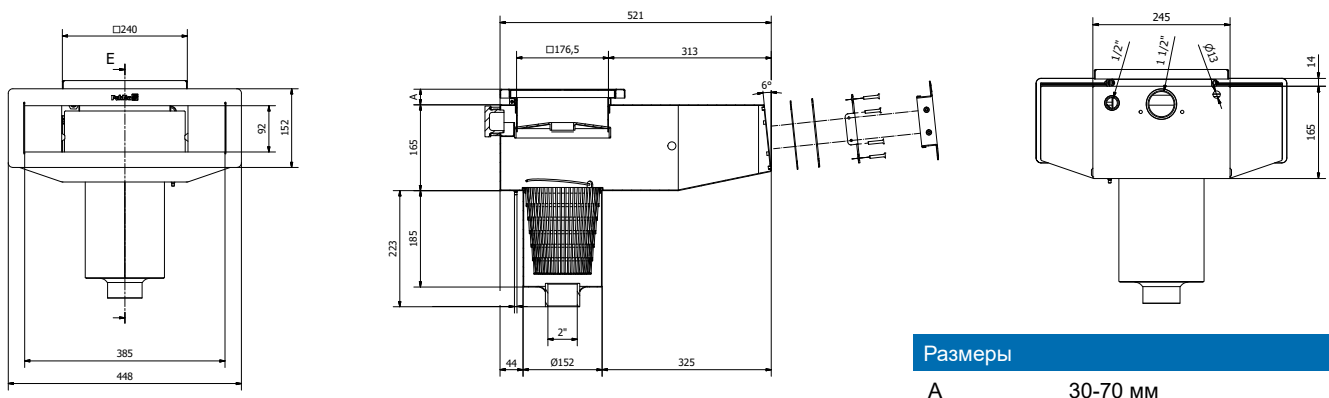

Максимальный расход воды 12 м³/ч.

Преимущества

- Изготовлен из нержавеющей стали марки EN 1.4404/ AISI316L
- Воротник префильтра с регулировкой по вертикали 30-70 мм
- Полированная передняя панель
- Отверстие: 385 x 92 мм
- Заслонка поплавкового типа
- Префильтр со сливным отверстием с внутр. резьбой 2"
- Переливное отверстие с внутр. резьбой 1 1/2"
- Отверстие для добавления воды с внутр. резьбой 1/2"
- Отверстие для кабеля датчика уровня воды Ø13 мм
- Объемная фильтровальная корзина с высокой пропускной способностью
- Поплавковая заслонка из нержавеющей стали
- Угол наклона лицевого фланца 6° - специально для установки в композитные бассейны

Артикул	Тип	Скиммер для бассейна с лайнером
112970	CA-SW	Скиммер Classic Wide 385
112960	CA-SW6	Скиммер Classic Wide 6° 385

112970

Размеры

A 30-70 мм

112960

Размеры

A 30-70 мм

Разработан специально для композитных бассейнов.
Подходит также для бассейнов из полипропилена, имеющих угол наклона стенок 6°.