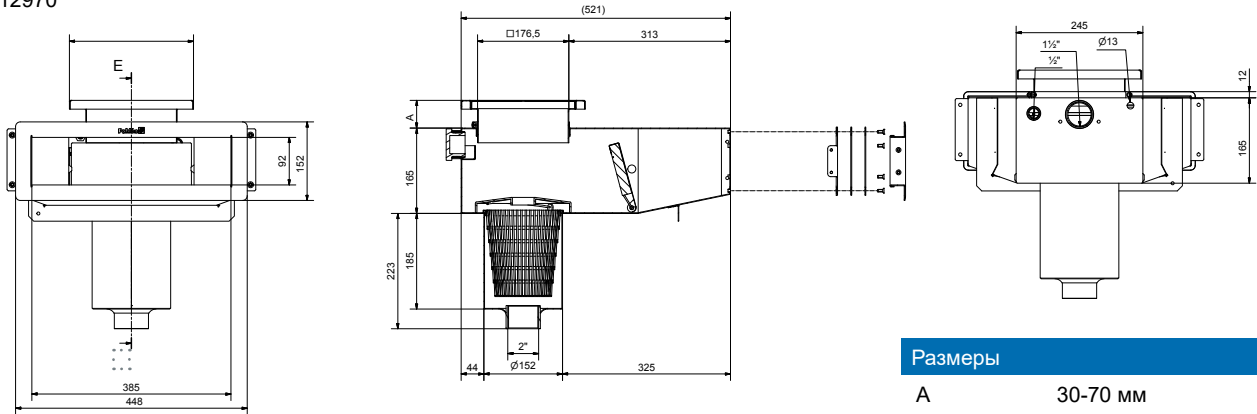

Скиммер Classic Wide/Wide 6° 385

Скиммер с широкой горловиной эксклюзивного дизайна. Предназначен для бассейнов любого типа с лайнером (тонкостенных и толстостенных). Позволяет поднять уровень воды в бассейне, улучшить циркуляцию воды и сбор загрязнений с поверхности воды.

Максимальный расход воды 12 м³/ч.

Преимущества

- Изготовлен из нержавеющей стали марки EN 1.4404/ AISI316L
- Воротник префильтра с регулировкой по вертикали 30-70 мм
- Полированная передняя панель
- Отверстие: 385 x 92 мм
- Заслонка поплавкового типа
- Префильтр со сливным отверстием с внутр. резьбой 2"
- Переливное отверстие с внутр. резьбой 1 1/2"
- Отверстие для добавления воды с внутр. резьбой 1/2"
- Отверстие для кабеля датчика уровня воды Ø13 мм
- Объемная фильтровальная корзина с высокой пропускной способностью
- Поплавковая заслонка из нержавеющей стали
- Угол наклона лицевого фланца 6° - специально для установки в композитные бассейны

Артикул	Тип	Скиммер для бассейна с лайнером
112970	CA-SW	Скиммер Classic Wide 385
112960	CA-SW6	Скиммер Classic Wide 6° 385

112970

Размеры

A 30-70 мм

112960

Размеры

A 30-70 мм

Разработан специально для композитных бассейнов.
Подходит также для бассейнов из полипропилена, имеющих угол наклона стенок 6°.