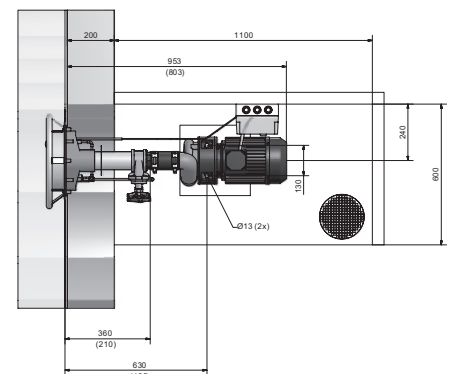

Технические характеристики	Jet Swim 2000	Jet Swim 1200
Потр. мощн., кВт	4,0	2,2
Напряжение, В	230/400	230/400
Потребл. ток, А	8,1	4,9
Поток, л/мин	1300	900
Подключение	2½"	2"

Артикул

1302000	Лицевая панель Jet Swim 2000
1302010	Комплект обвязки Jet Swim 2000, для сборных или композитных бассейнов
1302020	Комплект обвязки Jet Swim 2000, для пленочных бассейнов
1302030	Комплект обвязки Jet Swim 2000, для бетонных бассейнов
1302080	Насос Jet Swim 4,0 кВт
1302090	Блок пневмопуска Jet Swim 4,0 кВт
1301200	Лицевая панель Jet Swim 1200
1301210	Комплект обвязки Jet Swim 1200, для сборных или композитных бассейнов
1301220	Комплект обвязки Jet Swim 1200, для пленочных бассейнов
1301230	Комплект обвязки Jet Swim 1200, для бетонных бассейнов
1301280	Насос Jet Swim 2,2 кВт
1301290	Блок пневмопуска Jet Swim 2,0 кВт

Комплект Jet Swim состоит из лицевой панели, комплекта обвязки, насоса и блока пневм. пуска