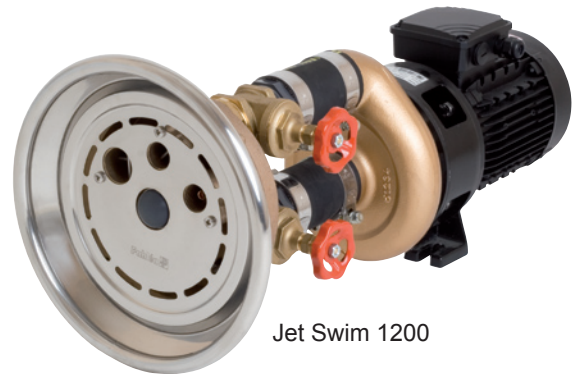

ПРОТИВОТОКИ JET SWIM

Jet Swim 2000

Jet Swim 1200

- **Корпус из бронзы, лицевая панель из нерж. стали** - Надежность и длительный срок службы.
- **Две модели: 900 и 1300 л/мин** - Для тренировок и занятий фитнесом.
- **Регулировка скорости потока** - Персональная настройка.
- **Регулировка направления потока** - Персональная настройка направления струи.
- **Регулировка подмеса воздуха** - Персональная настройка.
- **Полированная передняя панель** - Для придания завершенности изделию.
- **Высококласные моторы** - Экономичность и длительный срок службы.

Технические характеристики	Jet Swim 2000	Jet Swim 1200
Потр. мощн., кВт	4,0	2,2
Напряжение, В	230/400	230/400
Потребл. ток, А	8,1	4,9
Поток, л/мин	1300	900
Подключение	2½"	2"

Артикул

1302000	Лицевая панель Jet Swim 2000
1302010	Комплект обвязки Jet Swim 2000, для сборных или композитных бассейнов
1302020	Комплект обвязки Jet Swim 2000, для пленочных бассейнов
1302030	Комплект обвязки Jet Swim 2000, для бетонных бассейнов
1302080	Насос Jet Swim 4,0 кВт
1302090	Блок пневмопуска Jet Swim 4,0 кВт
1301200	Лицевая панель Jet Swim 1200
1301210	Комплект обвязки Jet Swim 1200, для сборных или композитных бассейнов
1301220	Комплект обвязки Jet Swim 1200, для пленочных бассейнов
1301230	Комплект обвязки Jet Swim 1200, для бетонных бассейнов
1301280	Насос Jet Swim 2,2 кВт
1301290	Блок пневмопуска Jet Swim 2,0 кВт

Комплект Jet Swim состоит из лицевой панели, комплекта обвязки, насоса и блока пневм. пуска