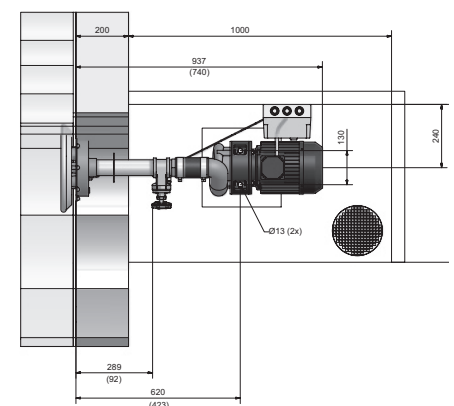

ПРОТИВОТОКИ JET SWIM

Jet Swim 2000

Jet Swim 1200

- **Корпус из бронзы, лицевая панель из нерж. стали** - Надежность и длительный срок службы.
- **Две модели: 900 и 1300 л/мин** - Для тренировок и занятий фитнесом.
- **Регулировка скорости потока** - Персональная настройка.
- **Регулировка направления потока** - Персональная настройка направления струи.
- **Регулировка подмеса воздуха** - Персональная настройка.
- **Полированная передняя панель** - Для придания завершенности изделию.
- **Высококласные моторы** - Экономичность и длительный срок службы.

Технические характеристики	Jet Swim 2000	Jet Swim 1200
Потр. мощн., кВт	4,0	2,2
Напряжение, В	230/400	230/400
Потребл. ток, А	8,1	4,9
Поток, л/мин	1300	900
Подключение	2½"	2"

Артикул

1302000	Лицевая панель Jet Swim 2000
1302010	Комплект обвязки Jet Swim 2000, для сборных или композитных бассейнов
1302020	Комплект обвязки Jet Swim 2000, для пленочных бассейнов
1302030	Комплект обвязки Jet Swim 2000, для бетонных бассейнов
1302080	Насос Jet Swim 4,0 кВт
1302090	Блок пневмопуска Jet Swim 4,0 кВт
1301200	Лицевая панель Jet Swim 1200
1301210	Комплект обвязки Jet Swim 1200, для сборных или композитных бассейнов
1301220	Комплект обвязки Jet Swim 1200, для пленочных бассейнов
1301230	Комплект обвязки Jet Swim 1200, для бетонных бассейнов
1301280	Насос Jet Swim 2,2 кВт
1301290	Блок пневмопуска Jet Swim 2,0 кВт

Комплект Jet Swim состоит из лицевой панели, комплекта обвязки, насоса и блока пневм. пуска