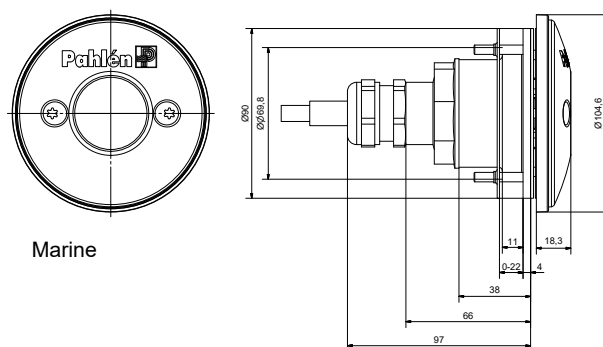

Marine

Точечные светодиодные LED, 6 Вт и 10 Вт

Артикул	Тип	Точечные светодиодные LED, 6 Вт и 10 Вт
125845	CA-6CW	Classic, 6 Вт, холодный белый свет
125846	CA-6WW	Classic, 6 Вт, теплый белый свет
125847	CA-10RGB	Classic, 10 Вт, RGB
124845	CA-6CW	Marine, 6 Вт, холодный белый свет
124846	CA-6WW	Marine, 6 Вт, теплый белый свет
124847	CA-10RGB	Marine, 10 Вт, RGB