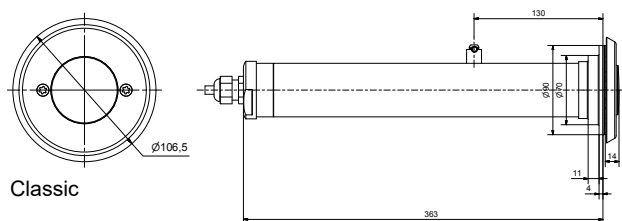

Преимущества

- Полированная лицевая панель
- Кислотостойкая нержавеющая сталь AISI 316L
- Для установки в стенки бассейнов, лестницы и пр.
- Для бассейнов с лайнером
- Для бассейнов со стенками из бетона или пеноблоков толщиной до 350 мм
- Холодный белый свет, 6 Вт, 600 лм, 5000 К, угол свечения 116°
- Теплый белый свет, 6 Вт, 540 лм, 3300 К, угол свечения 116°
- Цветная (RGB), 10 Вт, 400 лм, угол свечения 116°
- Пульт дистанционного управления как опция
- Светильники холодного и теплого белого свечения, диммируемые

Артикул	Тип	Точечные LED с трубой прохода, 12 В
125840	CA-6CW	Classic 350, 6 Вт, холодный белый свет
125841	CA-6WW	Classic 350, 6 Вт, теплый белый свет
125842	CA-10RGB	Classic 350, 10 Вт, RGB
124840	CA-6CW	Marine 350, 6 Вт, холодный белый свет
124841	CA-6WW	Marine 350, 6 Вт, теплый белый свет
124842	CA-10RGB	Marine 350, 10 Вт, RGB
822600	Набор для установки оборудования с трубой прохода в бетонные бассейны с гидроизоляцией