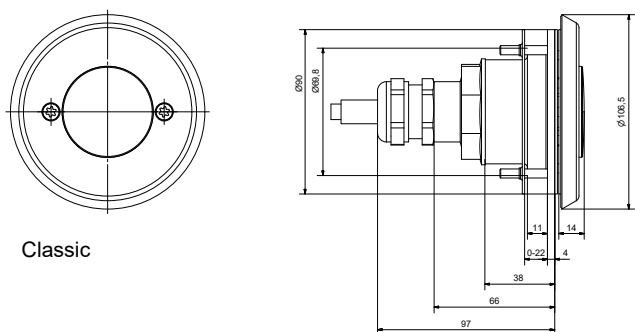

Точечные светодиодные LED, 6 Вт и 10 Вт

Артикул	Тип	Точечные светодиодные LED, 6 Вт и 10 Вт
125845	CA-6CW	Classic, 6 Вт, холодный белый свет
125846	CA-6WW	Classic, 6 Вт, теплый белый свет
125847	CA-10RGB	Classic, 10 Вт, RGB
124845	CA-6CW	Marine, 6 Вт, холодный белый свет
124846	CA-6WW	Marine, 6 Вт, теплый белый свет
124847	CA-10RGB	Marine, 10 Вт, RGB

Classic