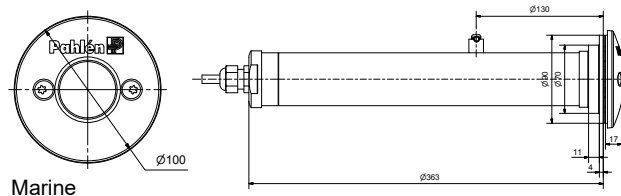

Преимущества

- Полированная лицевая панель
- Кислотостойкая нержавеющая сталь AISI 316L
- Для установки в стенки бассейнов, лестницы и пр.
- Для бассейнов с лайнером
- Для бассейнов со стенками из бетона или пеноблоков толщиной до 350 мм
- Холодный белый свет, 6 Вт, 600 лм, 5000 К, угол свечения 116°
- Теплый белый свет, 6 Вт, 540 лм, 3300 К, угол свечения 116°
- Цветная (RGB), 10 Вт, 400 лм, угол свечения 116°
- Пульт дистанционного управления как опция
- Светильники холодного и теплого белого свечения, диммируемые

Артикул	Тип	Точечные LED с трубой прохода, 12 В
125840	CA-6CW	Classic 350, 6 Вт, холодный белый свет
125841	CA-6WW	Classic 350, 6 Вт, теплый белый свет
125842	CA-10RGB	Classic 350, 10 Вт, RGB
124840	CA-6CW	Marine 350, 6 Вт, холодный белый свет
124841	CA-6WW	Marine 350, 6 Вт, теплый белый свет
124842	CA-10RGB	Marine 350, 10 Вт, RGB
822600	Набор для установки оборудования с трубой прохода в бетонные бассейны с гидроизоляцией