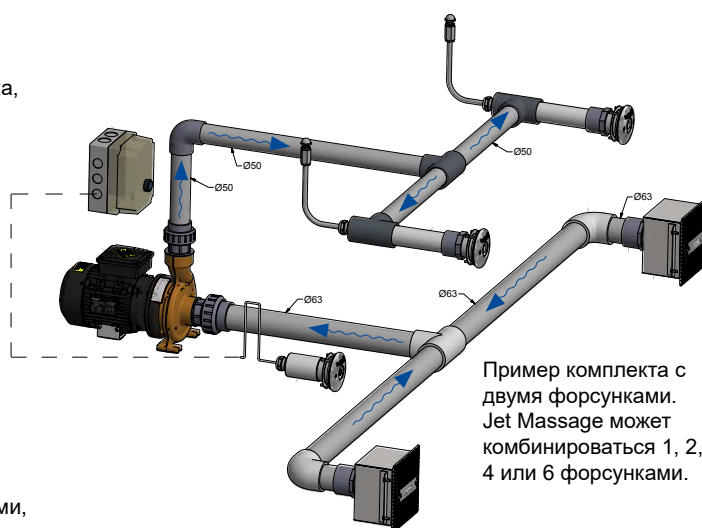

Пример комплекта с двумя форсунками. Jet Massage может комбинироваться 1, 2, 4 или 6 форсунками.

Комплект Jet massage

При заказе комплекта Jet Massage в соответствии с конфигурациями, выберите артикул, согласно таблице ниже.

Пример артикула:	A	B	C
Marine стиль = 36	350 = 2	Мягк. = 0	Кол-во форсунок
Classic стиль = 35	Стандарт. = 0	Ср. жест. = 1	1, 2, 4, 6
36ABC	362BC	3620C	36204
35ABC	350BC	3501C	35012

Принадлежности

Артикул	
636200	Форсунка мягкоструйная, опция
636201	Форсунка средней жесткости, опция