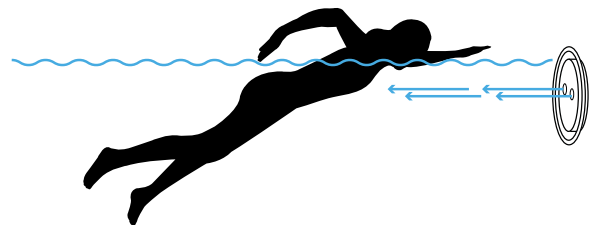

НОВИНКА!
Давай
плавать по-
настоящему!

Jet Swim Motion

Противоток для естественной плавательной техники

- Формирование поддерживающего потока благодаря инновационной конструкции сопла
- Регулировка подмешивания воздуха
- Современный и стильный дизайн
- Интегрированная рукоятка
- Пневматическая кнопка запуска
- Безопасность в соответствии с современными европейскими стандартами
- Высокоэффективный электродвигатель стандарта IE3

Продукция от Pahlén Pool System -
бассейн без забот!

Информация на www.pahlen.se

Восхитительное естественное чувство!

По сравнению с большинством противотоков этого класса, доступных на рынке, Jet Swim Motion формирует поток совершенно нового профиля благодаря соплу оригинальной формы. Часть потока направлена вниз, что обеспечивает более естественное положение пловца.

Jet Swim Motion

Обычные противотоки

Исполнение Classic и Marine

Вы легко тренируете свою силу и физическую форму, ведь насос с электродвигателем мощностью 2,2 кВт обеспечивает поток в 46 м³/ч.

Jet Swim Motion легко запускается нажатием надежной пневматической кнопки, расположенной слева на лицевой панели. Вращая рукоятку регулировки справа, вы можете всегда отрегулировать интенсивность подмешивания воздуха. Держаться при этом вы можете за углубление под лицевой накладкой, которое выполняет роль рукоятки-обруча.

Лицевая накладка может иметь исполнение Classic или Marine. Противоток Jet Swim Motion полностью соответствует современным европейским стандартам.

Технические характеристики

Тип	Мощность	Напряжение	Потребляемый ток	Производительность	Подключение насоса	Материал
Motion	2,2 кВт	3~ 400 В	4,6 А	46 м³/ч	2"	Нерж. сталь AISI 316L/ поликарбонат